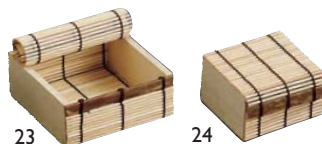

### 新すだれ弁当 無地ミニ

20 (38636)	300円
約14×8×H6.2cm 内寸約11×7×H5cm	

※無地ミニは、ガーゼは貼っておりません。

### すだれ小箱 スス竹

21 (38556) 大	295円
約8.5×8.5×H4cm	
22 (38557) 小	275円
約6×6×H4cm	